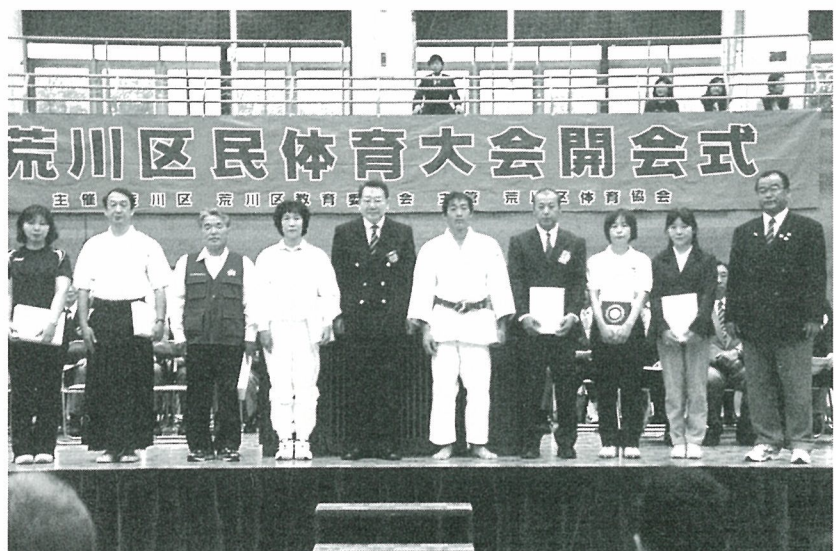

発行・荒川区体育協会 (荒川区荒川 2-2-3 荒川区教育委員会社会体育課内)

発行責任者・高田忠則

平成21年度 荒川区体育協会体育功労者 優秀選手表彰

平成21年度 荒川区体育協会体育功労者

- | | |
|----------|--------|
| 合気道連盟 | 斎藤 豊 |
| バレーボール協会 | 安野 由紀江 |
| ラジオ体操会連盟 | 寺石 宗導 |
| 陸上競技協会 | 新井 芳江 |
- (右から)

平成21年度 荒川区体育協会優秀選手表彰

- | | |
|----------|--------|
| スキー連盟 | 平田 和美 |
| バレーボール協会 | 赤池 久美子 |
| 合気道連盟 | 山本 好政 |
| 柔道会 | 江上 幸孝 |
| バドミントン協会 | 山中 恵美子 |
| 釣魚連合会 | 樋口 宏美 |
| 弓道連盟 | 山岡 城景 |
| ミニテニス協会 | 石黒 雅子 |
- (右から)

南千住スポーツクラブ

(南千住地区総合型地域スポーツクラブ)

みなさん、最近からだを動かしていますか？ 運動不足と感じていませんか？

「運動には抵抗がある」「友達をもっと増やしたい」「どこで活動しているのか分からない」などスポーツをあまりしてない人の声や、「お子さまと一緒に運動したい」「友達と一緒に運動したい」「技術を向上させたい」などスポーツをもっとしたい人の声、これからみなさんの声をすべて聞いてできるスポーツクラブがあれば最高ですよね。この最高のクラブを会員となったみなさんの知恵と力を合わせてつくり、育てていくのが、南千住スポーツクラブです。

- からだを動かすっていいなあ！
- 健康を分かち合えるっていいなあ！
- だれでも参加できるっていいなあ！
- 楽しい仲間がいるっていいなあ！

こういう幸せな気持ちをみなさん一緒に感じてみませんか？

南千住スポーツでは「いつでも・だれでも・いつまでも・このまちで」「スポーツや文化活動をしながら毎日楽しく健康に過ごそう」の実現を目指しています。また、子どもから

大人までの健康づくりに役立ち、町の誰もが知り合い、友達になり、安心して笑顔で生活できて、コミュニケーションがとれる素晴らしい町づくりに貢献していきたいと思っています。